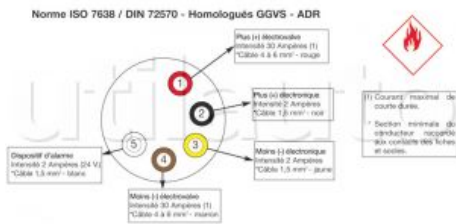

## Socles ABS 5 pôles - 24 Volts - ISO 7638 - Contacts à gorge à visser

Contacts à gorge à visser  
 DIN 72570  
 Homologués ADR

| Référence | Caractéristiques   | Page Catalogue |
|-----------|--|----------------|
| CPCASMV   | Socle sortie droite fileté PG16 serrage postérieur fileté. | 201            |