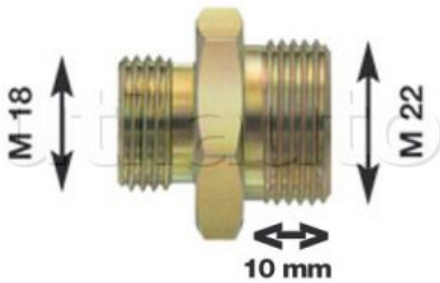

Olivette raccord pour flexibles air

Référence	Caractéristiques	Longueur filetage	Page Catalogue
608167	Olivette raccord M22 X 1.5	10 mm	339