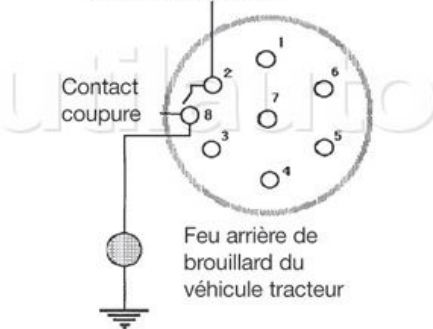

Socles type 12N - 7 pôles - 12Volts

- Socles plastiques ou métal pour véhicules 12 Volts
- Norme ISO 1724
- Connexions à visser

Schéma électrique

Ligne d'alimentation d'origine
 du feu arrière de brouillard
 du véhicule tracteur

Référence	Caractéristiques	Page Catalogue
CPC722	<p>Socle plastique Anti-crash pour véhicule tracteur (voiture) - Coupe</p> <p>↳ alimentation du feu antibrouillard du véhicule, pour ne laisser en service que celui de la caravane / remorque lorsque celle-ci est tractée.</p> <p>↳ Réduit la consommation électrique</p> <p>↳ Évite l'aveuglement du conducteur par réfléchissement de l'antibrouillard voiture sur l'avant de la caravane.</p>	210