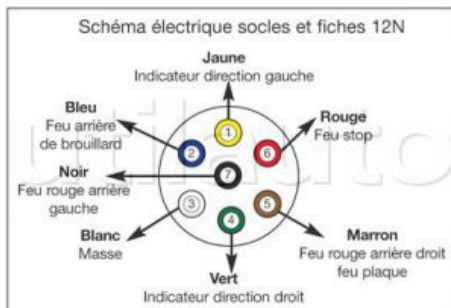

## Socles type 12N - 7 pôles - 12Volts

- Socles plastiques ou métal pour véhicules 12 Volts
- Norme ISO 1724
- Connexions à visser

Référence	Caractéristiques	Page Catalogue
CPC777	Socle plastique avec socle pour prise de courant ISO4165	210