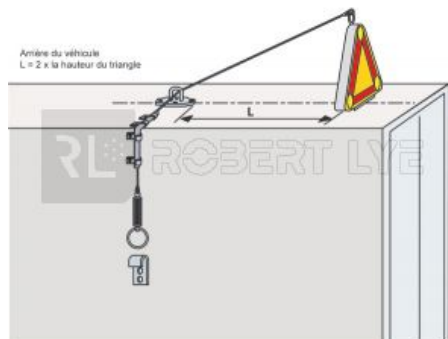

Kit de rabat manuel pour trirflashs

| Référence | Caractéristiques | Page Catalogue |
|-----------|--|----------------|
| TRI500R | Kit à visser avec cordelette polyamide | 45 |