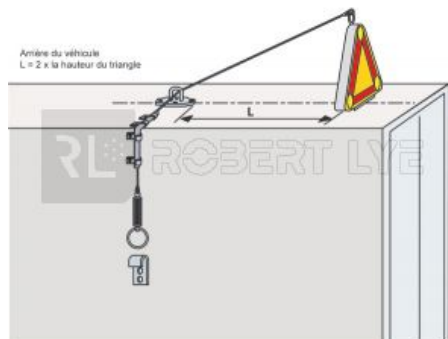

## Kit de rabat manuel pour trirflashes

Référence	Caractéristiques	Page Catalogue
TRI501R	Kit à visser avec câble métallique	45