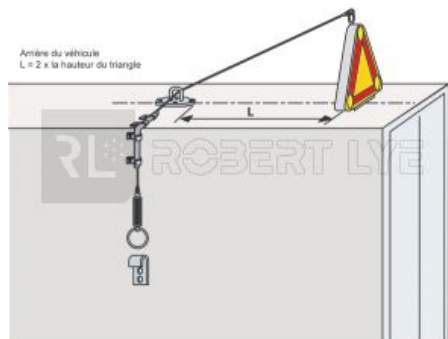

Kit de rabat manuel pour trirflashes

Référence	Caractéristiques	Page Catalogue
TRI500C	Kit à coller avec cordelette polyamide	45