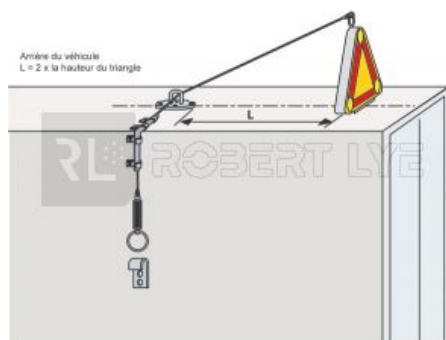

Kit de rabat manuel pour trirflashs

Référence	Caractéristiques	Page Catalogue
TRI500C	Kit à coller avec cordelette polyamide	45
TRI500R	Kit à visser avec cordelette polyamide	45
TRI501R	Kit à visser avec câble métallique	45