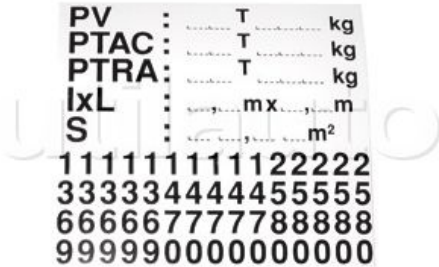

Plaque de tare poids lourds et utilitaires

| Référence | Caractéristiques | Page Catalogue |
|-----------|---------------------------------------|----------------|
| 370097 | Planche de tare 100 x 50 - Fond blanc | 148 |