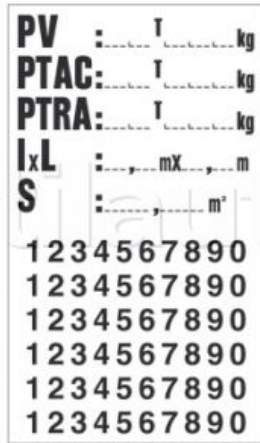

Plaque de tare poids lourds et utilitaires

Référence	Caractéristiques	Page Catalogue
370098	Planche verticale 145 x 125 - Fond blanc	148