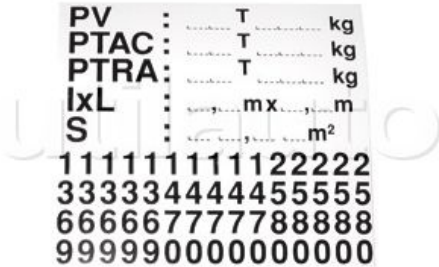

## Plaque de tare poids lourds et utilitaires

Référence	Caractéristiques	Page Catalogue
370097	Planche de tare 100 x 50 - Fond blanc	148
370098	Planche verticale 145 x 125 - Fond blanc	148
370099	Planche horizontale 155 x 120 - Fond blanc	148