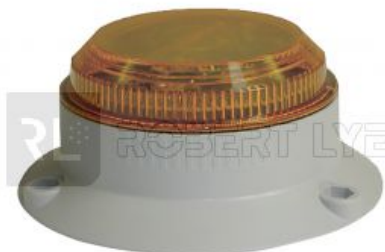

## Feu à éclats orange pour véhicules à progression lente

USAGE NON ROUTIER  
12/80 volts  
75 éclats / minute  
H 70 x ø 148 mm  
Fixation : 2 trous ø 7 mm - Entraxe 84 mm

Référence	Article épuisé	Page Catalogue
CU12802	<b>oui</b>	<b>36</b>