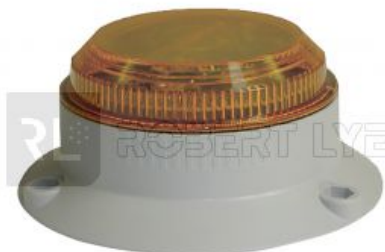

Feu à éclats orange pour véhicules à progression lente

USAGE NON ROUTIER
12/80 volts
75 éclats / minute
H 70 x ø 148 mm
Fixation : 2 trous ø 7 mm - Entraxe 84 mm

Référence	Article épuisé	Page Catalogue
CU12802	oui	36