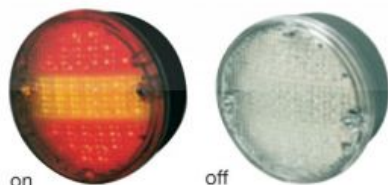

LED

Feu modulaire à Leds - 24 Volts - ø 140 mm

off auto

Stop - Position - Clignotant

Dimensions : ø 140 mm

Connexion : passe fils

Fixation 2 vis diamètre 6 mm x 16 mm - entraxe 45 mm

Ce feu est translucide en fonction OFF.

Lors de l'activation de la fonction ON les leds de couleur s'allument.

Référence	Caractéristiques	Connexion	Page Catalogue
350350	Montage : Droit / Gauche	Passe-fils	99
385624	Cabochon		99