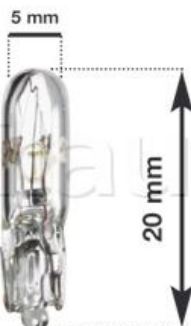

Lampe témoin T5 - Culot verre - Wedge

Boîte carton de 10 pièces.

Référence	Article épuisé	Caractéristiques	Culot ampoule	Page Catalogue	Puissance (Watts)	Volts
805551	oui	Lampe verre clair - Correspondance JAHN : (1600)	W2X4.6D	176	1.2	6