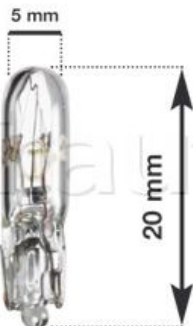

## Lampe témoin T5 - Culot verre - Wedge

Boîte carton de 10 pièces.

Référence	Caractéristiques	Culot ampoule	Page Catalogue	Puissance (Watts)	Volts
805558	Lampe verre clair - Correspondance JAHN : (1605)	W2X4.6D	176	2	12