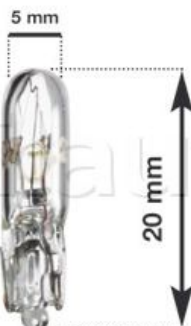

Lampe témoin T5 - Culot verre - Wedge

Boîte carton de 10 pièces.

Référence	Caractéristiques	Culot ampoule	Page Catalogue	Puissance (Watts)	Volts
805544	Lampe verre clair - Correspondance JAHN : (1604)	W2X4.6D	176	2.3	12