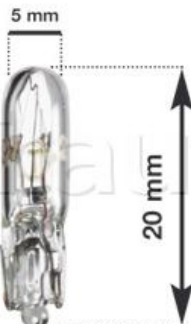

Lampe témoin T5 - Culot verre - Wedge

Boîte carton de 10 pièces.

Référence	Caractéristiques	Culot ampoule	Page Catalogue	Puissance (Watts)	Volts
807140	Lampe verre clair - Correspondance JAHN : (27140)	W2X4.6D	176	30mA	24