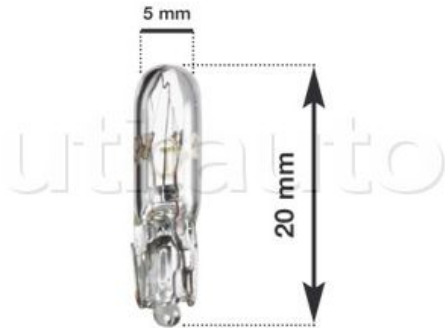

Lampe témoin T5 - Culot verre - Wedge

Boîte carton de 10 pièces.

Référence	Caractéristiques	Culot ampoule	Page Catalogue	Puissance (Watts)	Volts
805559	Lampe verre clair - Correspondance JAHN : (1606)	W2X4.6D	176	2	24