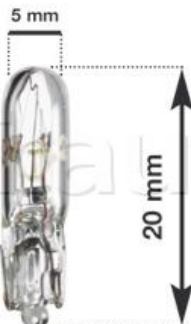

## Lampe témoin T5 - Culot verre - Wedge

Boîte carton de 10 pièces.

Référence	Caractéristiques	Culot ampoule	Page Catalogue	Puissance (Watts)	Volts
805799	Lampe verre clair - Correspondance JAHN : (1699)	W2X4.6D	176	40mA	28