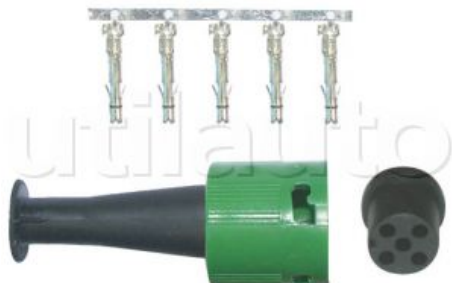

Connecteurs rapides universels

Ces connecteurs se branchent sur les feux arrière

Référence	Caractéristiques	Couleur	Page Catalogue
FP62296	Montage : pour feu droit 5 fonctions - Nombre contacts : 5	Vert	113