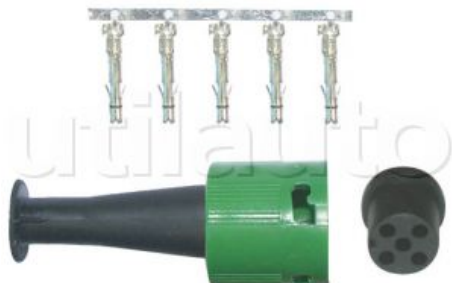

Connecteurs rapides universels

Ces connecteurs se branchent sur les feux arrière

Référence	Caractéristiques	Couleur	Page Catalogue
FP97296	Montage : pour feu droit 5 fonctions - Nombre contacts : 5	Vert	113