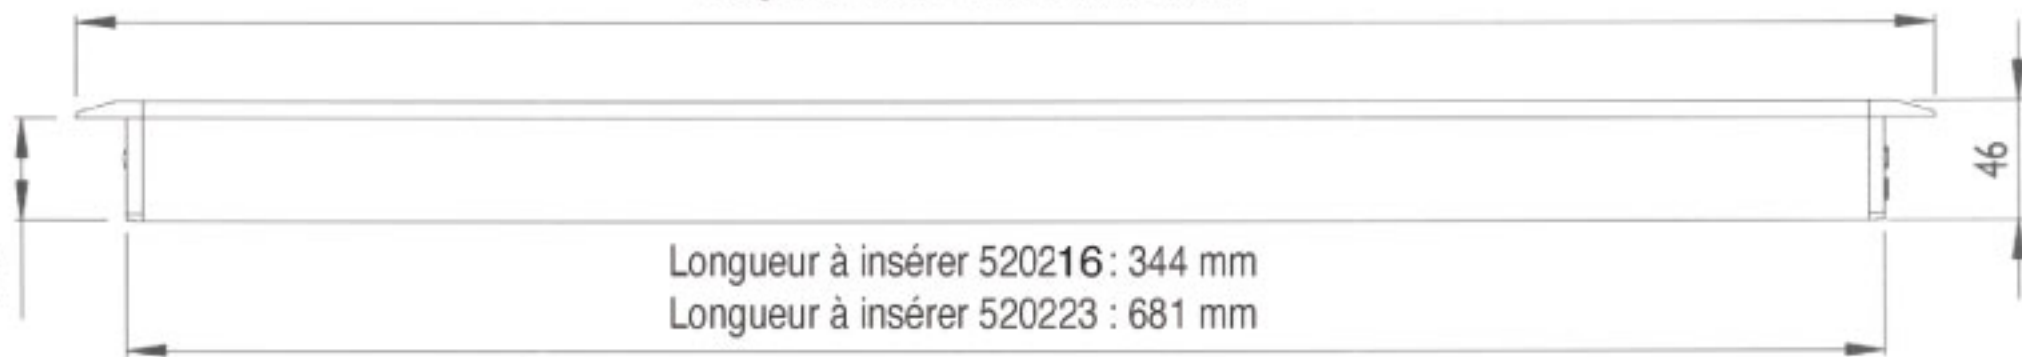

Longueur totale 520216 : 378 mm  
Longueur totale 520223 : 715 mm

Entraxe de fixation 520216 : 358 mm  
Entraxe de fixation 520223 : 695 mm