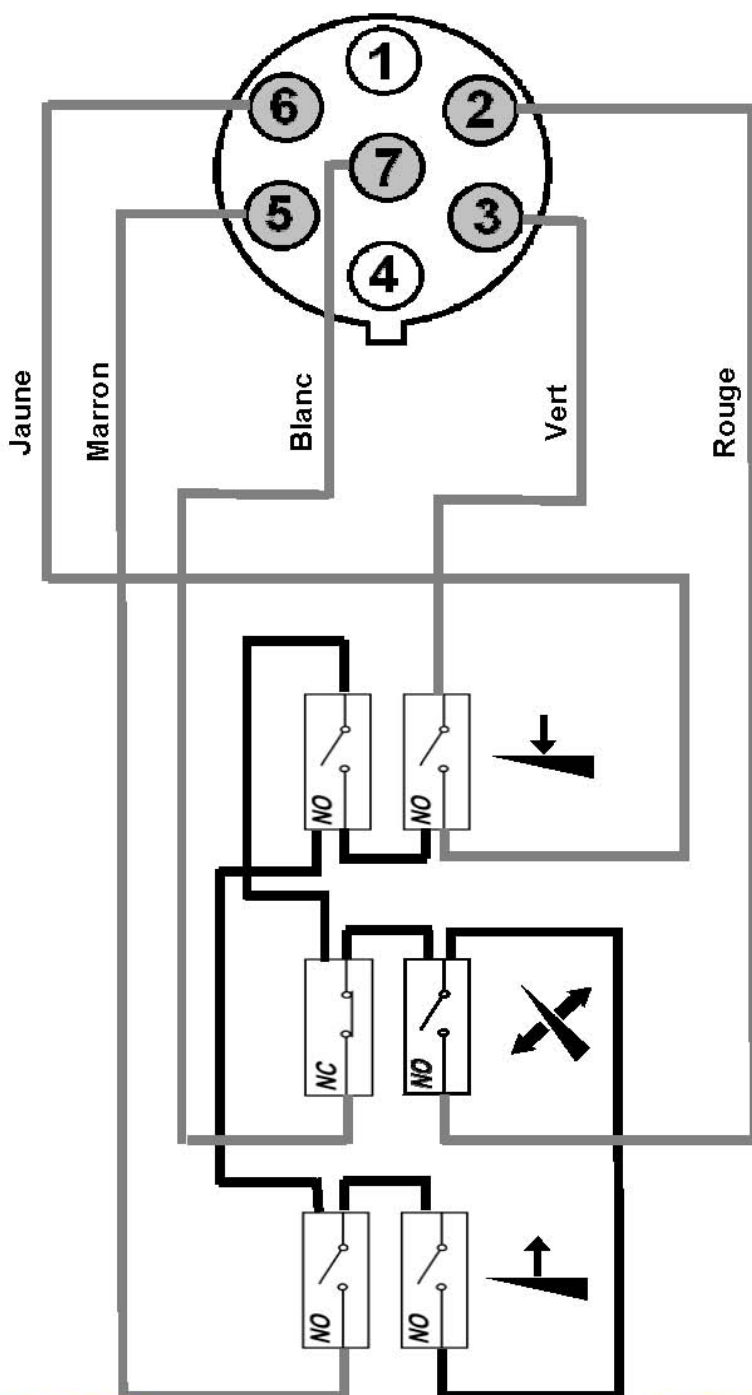

BOITE à BOUTONS CABLEE pour HAYON

645030

Branchement ERHEL

Code couleurs

Prise / Couleur

V	1	/	
V	2	/	Rouge
V	3	/	Vert
V	4	/	
V	5	/	Marron
V	6	/	Jaune
V	7	/	Blanc

Test de fonctionnement

Commun 6

V 6 + 3 + 7

V 6 + 5 + 7

V 6 + 2 + 3

V 6 + 2 + 5