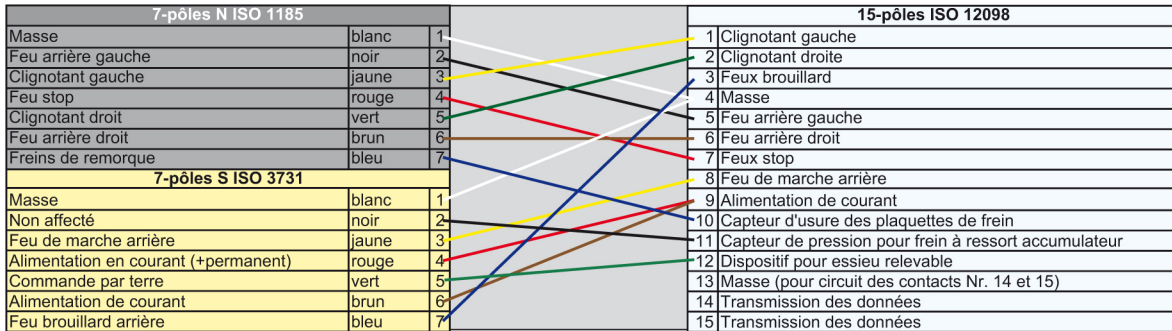

Adaptateur 15 - 2x7-pôles selon ISO 12098 et IVECO/VOLVO

Schéma de branchements

CPC15F7

CPC15F745

CPC15F7S

CPC15F99